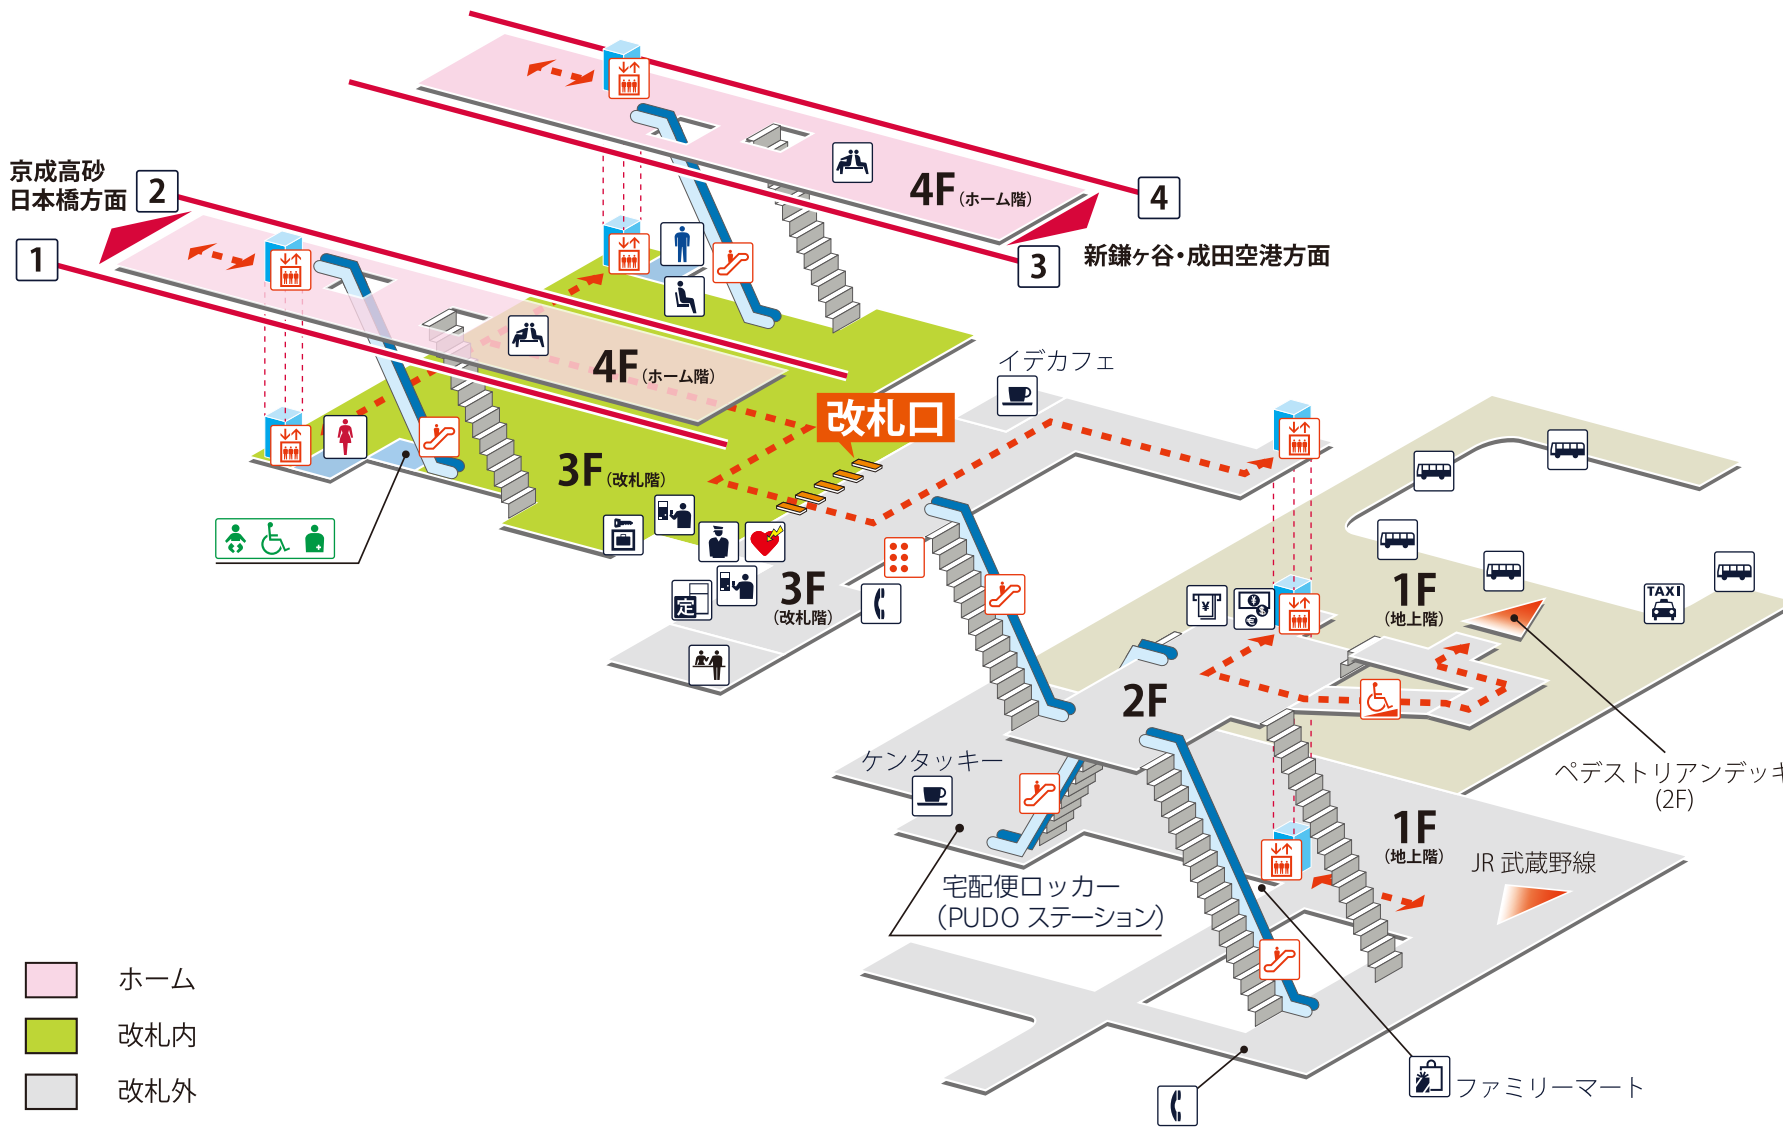

- 1 2 京成高砂・日本橋方面
- 3 4 新鎌ヶ谷・成田空港方面

- ホーム
- 改札内
- 改札外
- ロータリー
- ← - - - - - → バリアフリールート

凡例

- 駅事務室
- 券売機/精算機
- 定期券発売所
- 定期券券売機
- エレベーター
- エスカレーター
- スロープ
- 触知図案内図
- トイレ
- ベビーシート
- 車いす対応トイレ
- オストメイト
- 喫茶・軽食
- 店舗/売店
- 待合室
- 待ち合わせスペース
- 公衆電話
- AED (自動体外式除細動器)
- コインロッカー
- バスのりば
- タクシーのりば
- ATM
- 外貨両替機