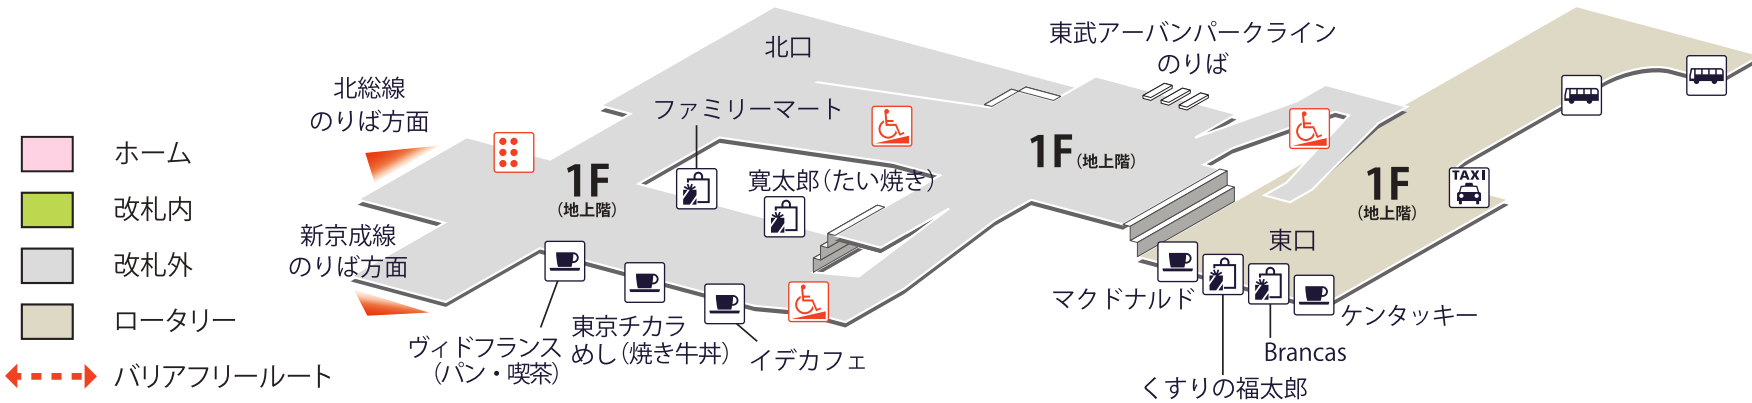

- 1 2 京成高砂・日本橋方面
- 3 4 千葉ニュータウン中央・成田空港方面

## 凡例

- 駅事務室
- 券売機/精算機
- 定期券発売所
- 定期券券売機
- エレベーター
- エスカレーター
- 触知図案内図
- トイレ
- ベビーシート
- 車いす対応トイレ
- オストメイト
- 喫茶・軽食
- 店舗/売店
- 待合室
- 公衆電話
- AED (自動体外式除細動器)
- ATM
- コインロッカー
- バスのりば
- タクシーのりば

- ホーム
- 改札内
- 改札外
- ローター
- バリアフリールート