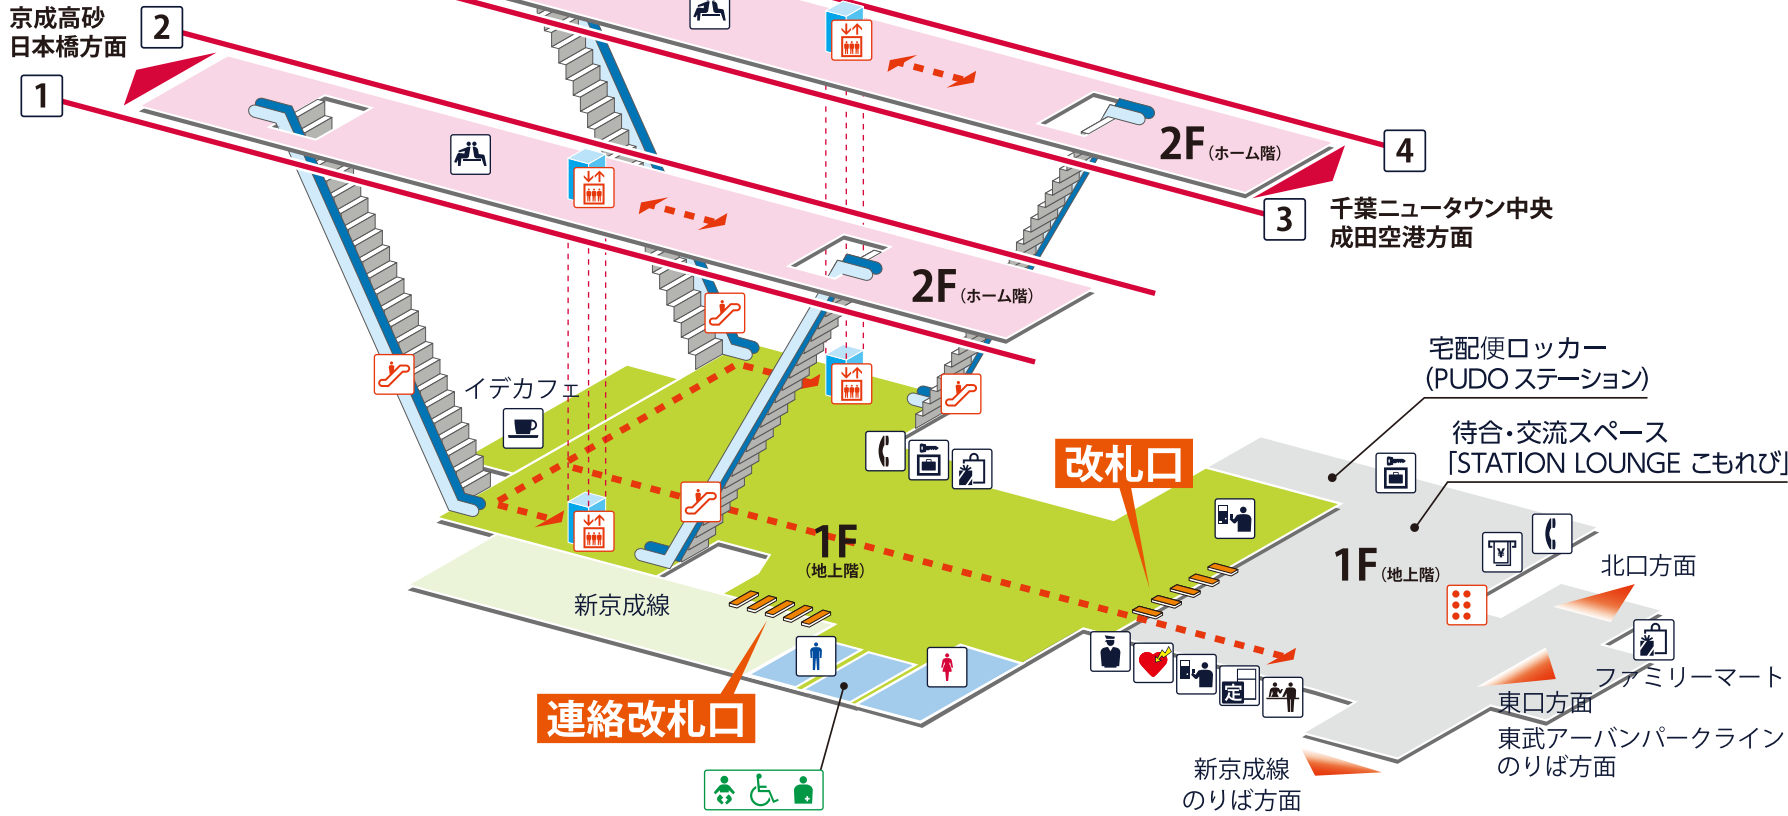

- 1 2 京成高砂・日本橋方面
- 3 4 千葉ニュータウン中央・成田空港方面

## 凡例

- 駅事務室
- 券売機/精算機
- 定期券発売所
- 定期券券売機
- エレベーター
- エスカレーター
- 触知図案内図
- トイレ
- ベビーシート
- 車いす対応トイレ
- オストメイト
- 喫茶・軽食
- 店舗/売店
- 待合室
- 公衆電話
- AED (自動体外式除細動器)
- ATM
- コインロッカー
- バスのりば
- タクシーのりば

- ホーム
- 改札内
- 改札外
- ローター
- バリアフリールート