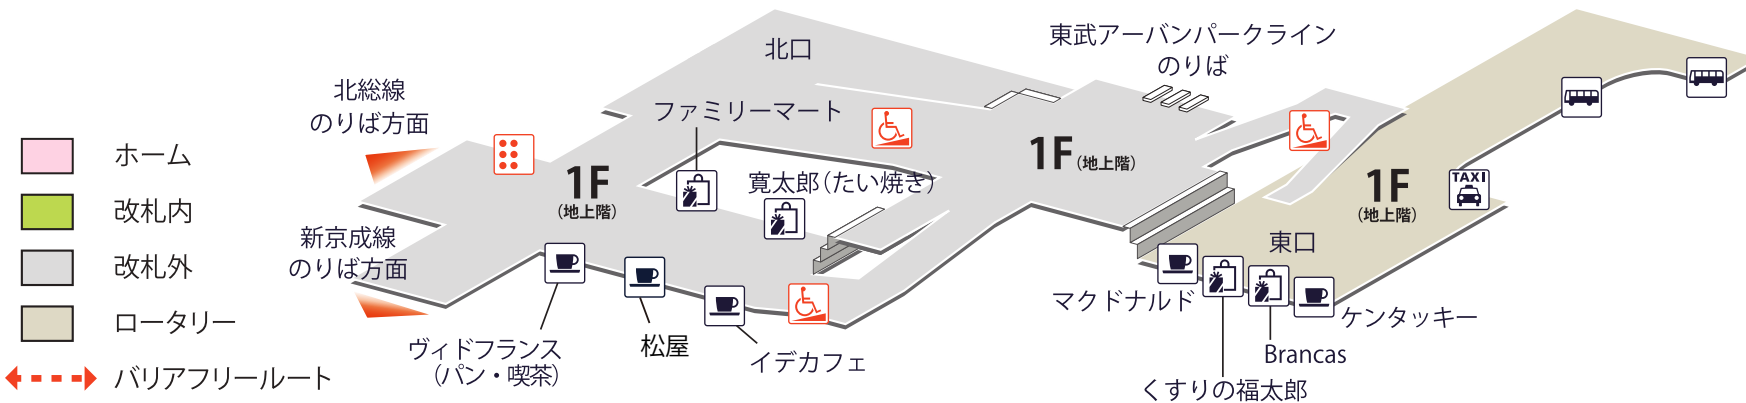

- 1 2 京成高砂・日本橋方面
- 3 4 千葉ニュータウン中央・成田空港方面

凡例

- 駅事務室
- 券売機/精算機
- 定期券発売所
- 定期券券売機
- 特急券券売機
- エレベーター
- エスカレーター
- 触知図案内図
- トイレ
- ベビーシート
- 車いす対応トイレ
- オストメイト
- 喫茶・軽食
- 店舗/売店
- 待合室
- 公衆電話
- AED (自動体外式除細動器)
- ATM
- コインロッカー
- バスのりば
- タクシーのりば
- カスタマーセンター

- ホーム
- 改札内
- 改札外
- ローター
- バリアフリールート