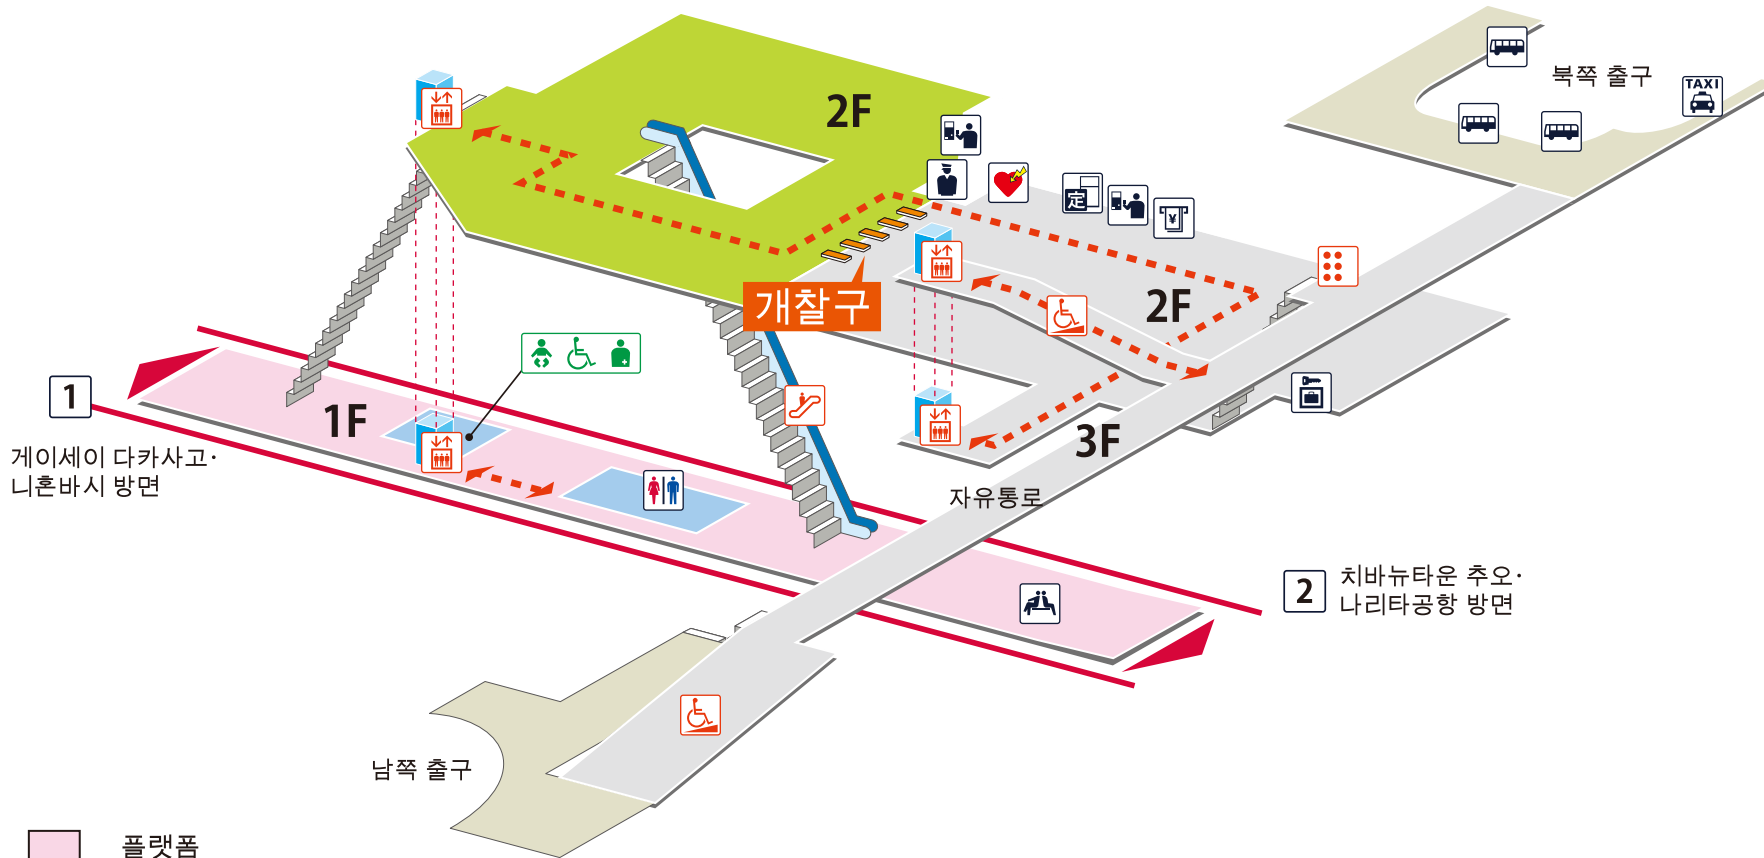

- 1 게이세이 다카사고·니혼바시 방면
- 2 치바뉴타운 추오·나리타공항 방면

범례

- 역 사무실
- 발매기/정산기
- 정기권 발매기
- 엘리베이터
- 에스컬레이터
- 경사면
- 점자안내판
- 화장실
- 기저귀 교환대
- 휠체어용 화장실
- 인공배설기용
- 대합실
- AED(자동제세동기)
- 물품보관함
- 버스 타는곳
- 택시 타는곳
- ATM

- 플랫폼
- 개찰구 안
- 개찰구 밖
- 로터리
- 무장애 경로

1 게이세이 다카사고·니혼바시 방면

2 치바뉴타운 추오·나리타공항 방면

남쪽 출구

개찰구

자유통로

북쪽 출구